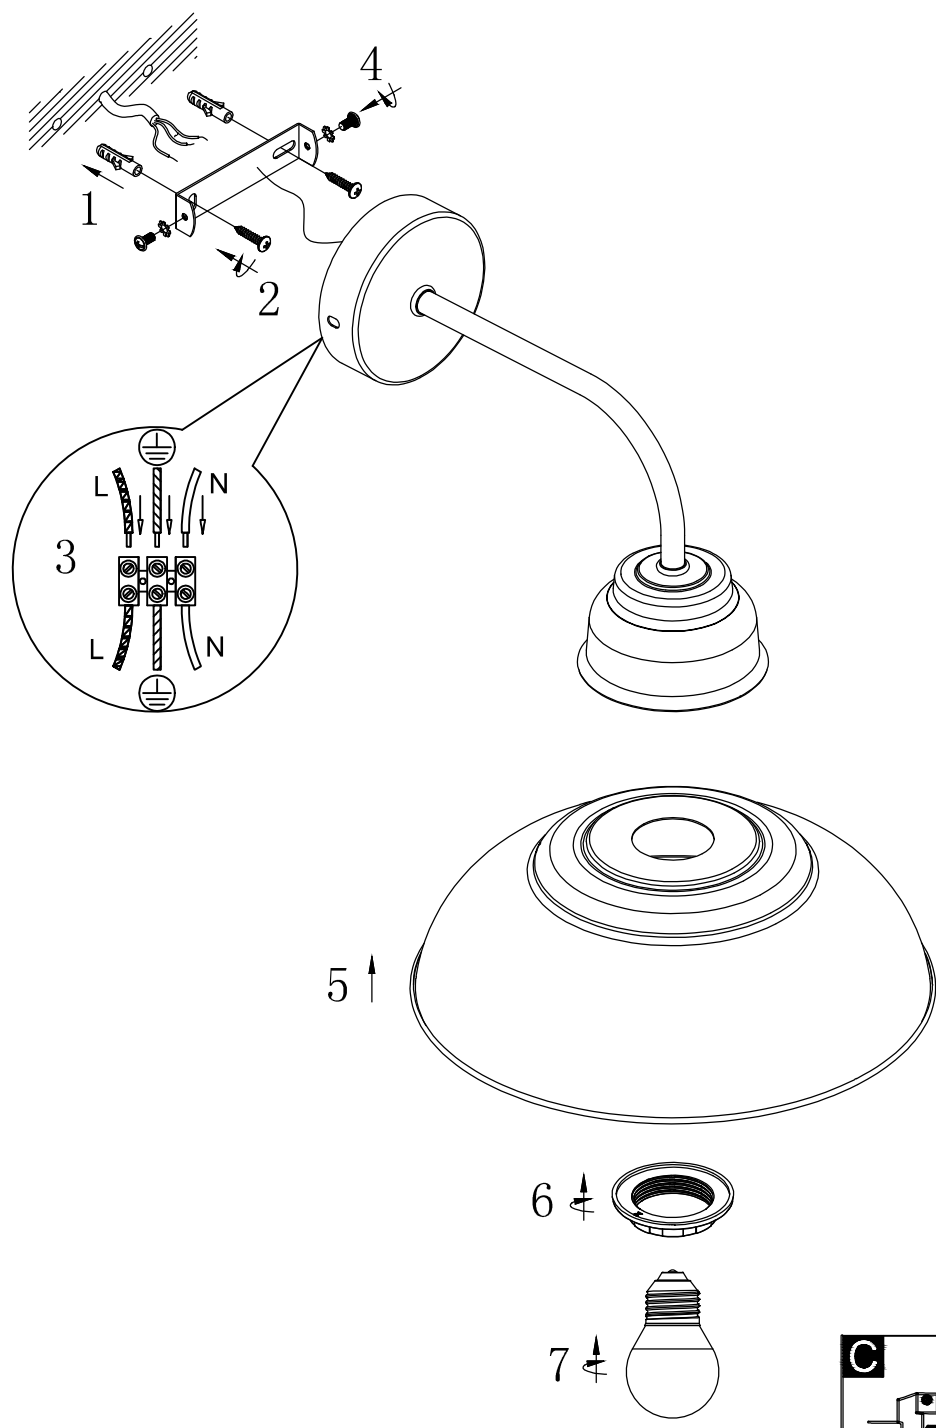

A

rabalux®

Art:5307
 E27 MAX 60W
 230V~50Hz

B

C